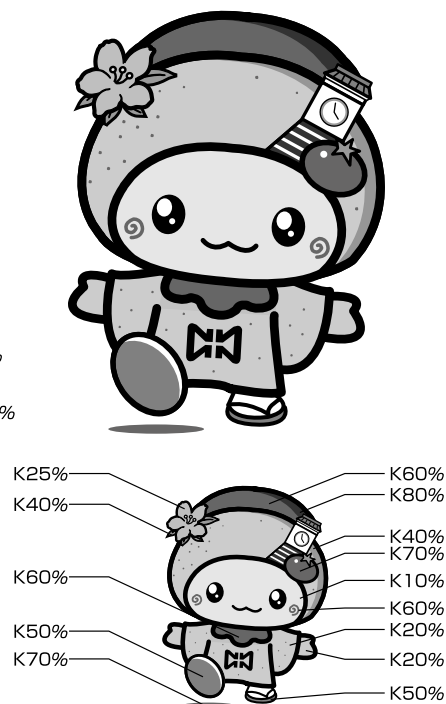

中島村

ロゴマーク及びイメージキャラクター

デザインマニュアル

NAKAJIMA
Logo Mark&Image Character
Design Manuai

中島村ロゴマーク

「な」をモチーフに四つ葉の形に心を描いて大地に育つ野菜を表しています。また、赤円で村を照らす太陽と明るい村を表現しています。

■中島村 ロゴマーク基本形(4色カラーの場合)

■中島村 ロゴマーク使用禁止例

■中島村 ロゴマーク(1色モノクロの場合)

中島村イメージキャラクター
「なかじぞうさん」

村の指定文化財「汗かき地蔵」をモチーフに、頭には村の花サツキと特産品のトマト、ヨカッペ時計が盛り込まれています。

■中島村 イメージキャラクター

■中島村 イメージキャラクター色指定

■中島村 イメージキャラクターモノクロ

■中島村 イメージキャラクター使用禁止例

■一部を変更してはいけない(目)

■手に物を持たせてはいけない

■色を変えてはいけない