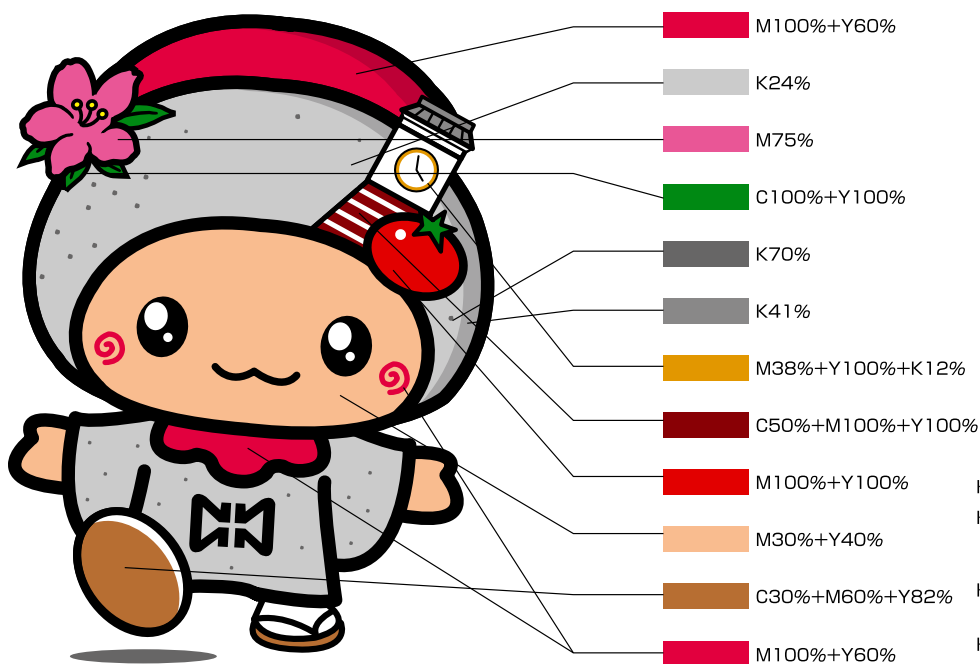

中島村

ロゴマーク及びイメージキャラクター

デザインマニュアル

NAKAJIMA
Logo Mark&Image Character
Design Manuai

中島村ロゴマーク

「な」をモチーフに四つ葉の形に心を描いて大地に育つ野菜を表しています。また、赤円で村を照らす太陽と明るい村を表現しています。

■中島村 ロゴマーク基本形(4色カラーの場合)

■中島村 ロゴマーク使用禁止例

■中島村 ロゴマーク(1色モノクロの場合)

中島村イメージキャラクター
「なかじぞうさん」

村の指定文化財「汗かき地蔵」をモチーフに、頭には村の花サツキと特産品のトマト、ヨカッペ時計が盛り込まれています。

■中島村 イメージキャラクター

■中島村 イメージキャラクター色指定

■中島村 イメージキャラクターモノクロ

■中島村 イメージキャラクター使用禁止例

■一部を変更してはいけない(目)

■手に物を持たせてはいけない

■色を変えてはいけない