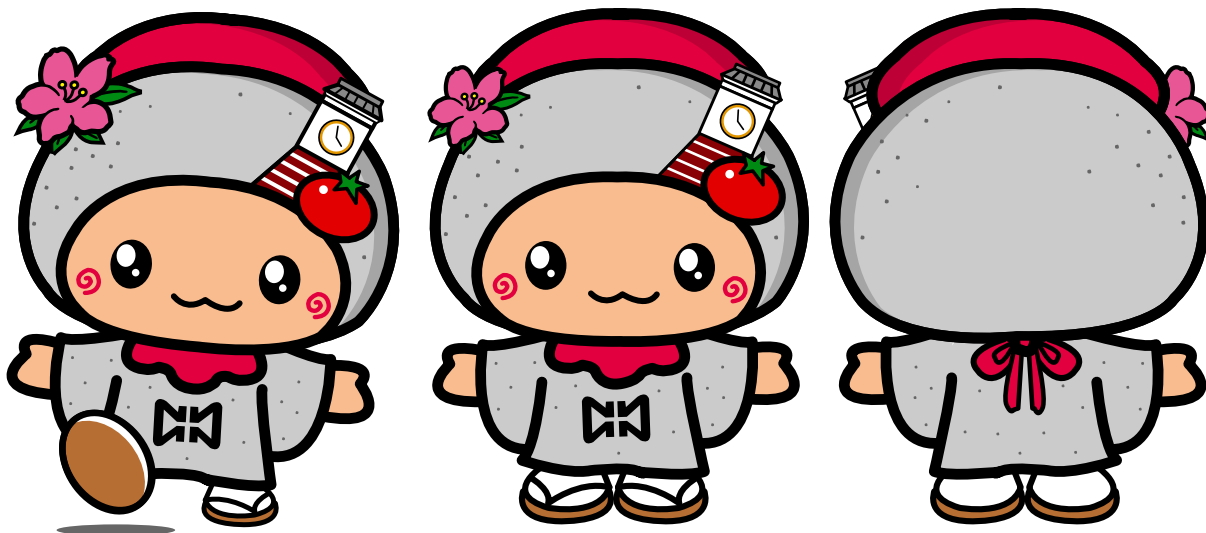

中島村

ロゴマーク及びイメージキャラクター

デザインマニュアル

NAKAJIMA
Logo Mark&Image Character
Design Manuai

中島村ロゴマーク

「な」をモチーフに四つ葉の形に心を描いて大地に育つ野菜を表しています。また、赤円で村を照らす太陽と明るい村を表現しています。

■中島村 ロゴマーク基本形(4色カラーの場合)

■中島村 ロゴマーク使用禁止例

■中島村 ロゴマーク(1色モノクロの場合)

中島村イメージキャラクター
「なかじぞうさん」

村の指定文化財「汗かき地蔵」をモチーフに、頭には村の花サツキと特産品のトマト、ヨカッペ時計が盛り込まれています。

■中島村 イメージキャラクター

■中島村 イメージキャラクター色指定

■中島村 イメージキャラクターモノクロ

■中島村 イメージキャラクター使用禁止例

■一部を変更してはいけない(目)

■手に物を持たせてはいけない

■色を変えてはいけない