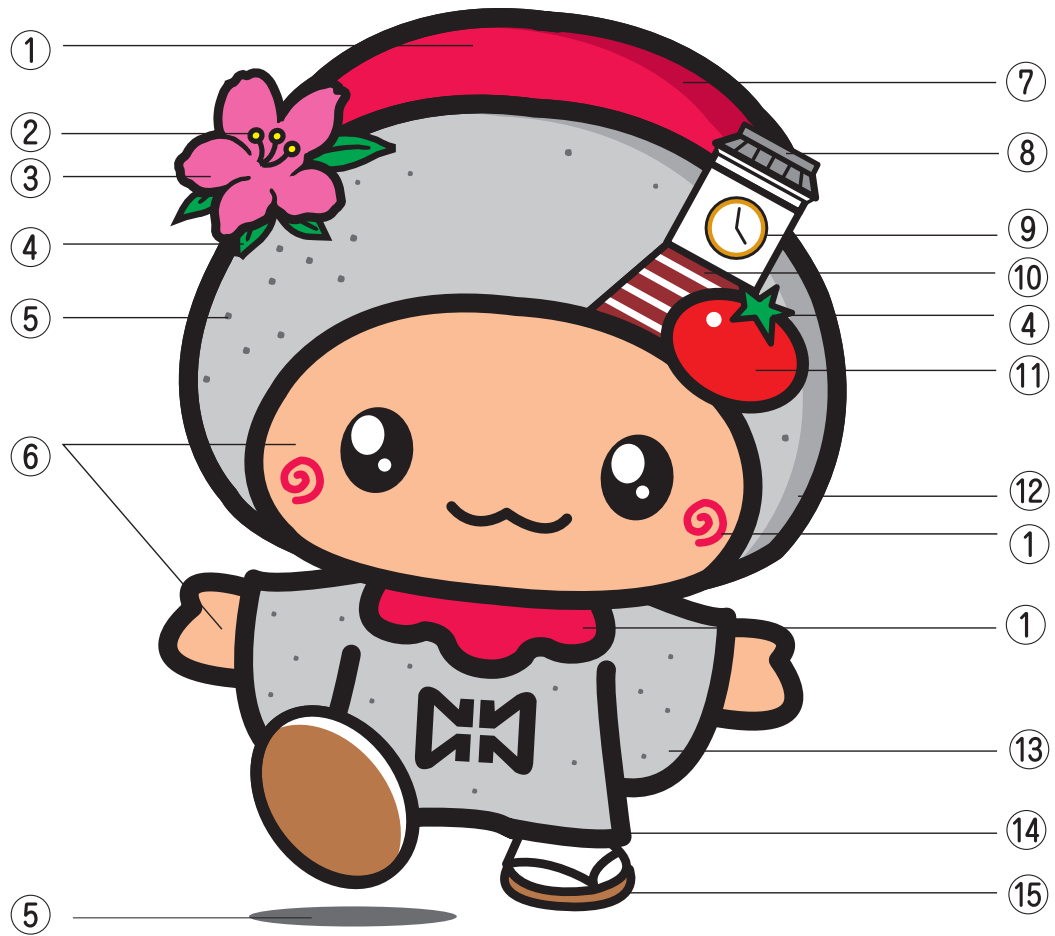

中島村イメージキャラクター「なかじぞうさん」

デザインマニュアル

中島村

はじめに

このマニュアルは、中島村イメージキャラクター「なかじぞうさん」を使用する場合の基本ルールをまとめたものです。
使用上の注意事項などにご留意の上、イメージキャラクターをご活用ください。

もくじ

- 01 はじめに / もくじ
- 02 「なかじぞうさん」色指定(カラー)
- 03 「なかじぞうさん」色指定(モノクロ)
- 04 「なかじぞうさん」基本ポーズの向き(カラー)
- 05 「なかじぞうさん」基本ポーズの向き(モノクロ)
- 06～07 「なかじぞうさん」使用上の注意事項
- 08～12 「なかじぞうさん」デザインバリエーション(カラー・モノクロ)

使用上の注意

中島村イメージキャラクター「なかじぞうさん」に関する一切の権利は、中島村に帰属します。
使用について、ご不明な点がございましたら下記のお問い合わせ先までご確認ください。

お問い合わせ

中島村役場 企画振興課
〒961-0192 福島県西白河郡中島村大字滑津字中島西11-1
電話番号:0248-52-2113
FAX番号:0248-52-2170

「なかじぞうさん」色指定(カラー)

① プロセッカラー M100%+Y60%
特色カラー DIC116

「なかじぞうさん」色指定(モノクロ)

	K60%		K100%
	K25%		K70%
	K40%		K10%
	K80%		
	K50%		
	K20%		

「なかじぞうさん」基本ポーズの向き(カラー)

正面

背面

右真横

左真横

「なかじぞうさん」基本ポーズの向き(モノクロ)

春

「なかじぞうさん」デザインバリエーション(カラー・モノクロ)

夏

秋

冬