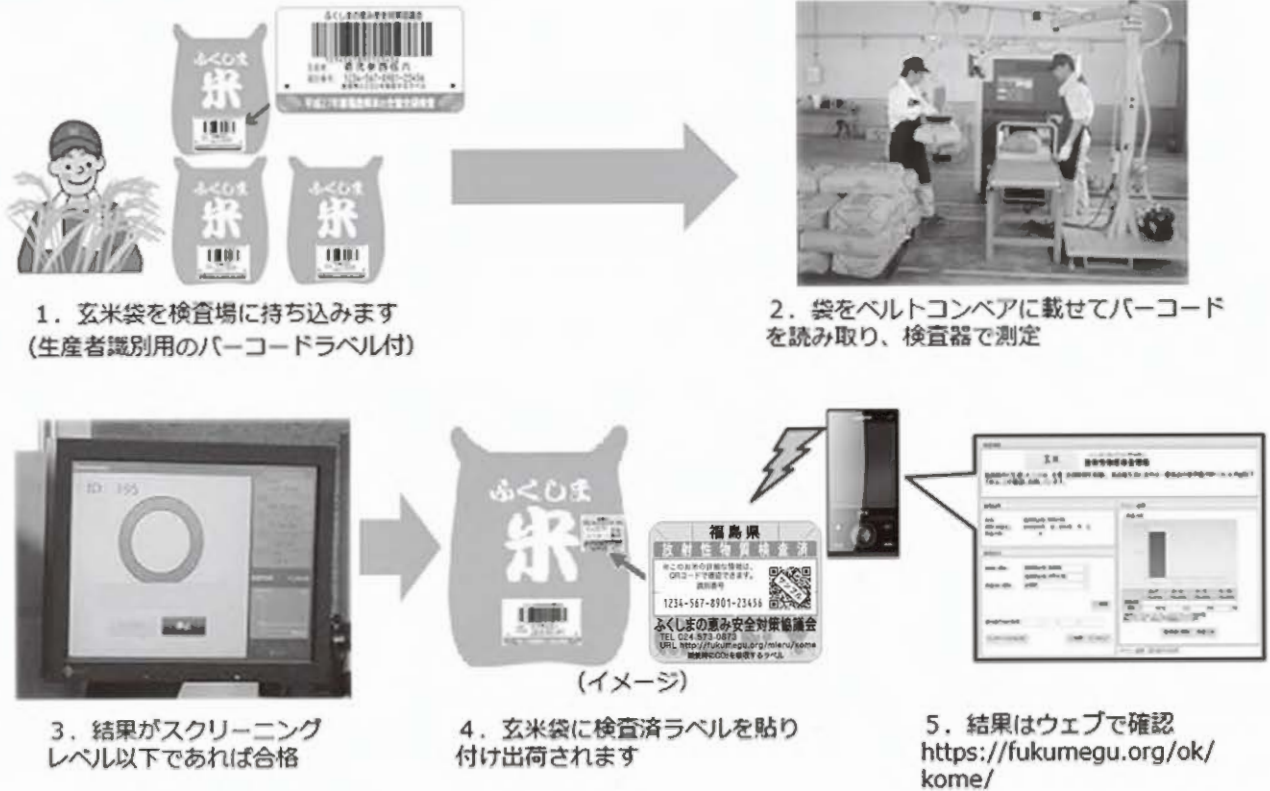

▶検査の流れ

※検査日程等詳細につきましては、後日生産者のみなさまにお知らせいたします。

☎なかじま地域の恵み安全対策協議会(中島村企画振興課) ☎52-3487