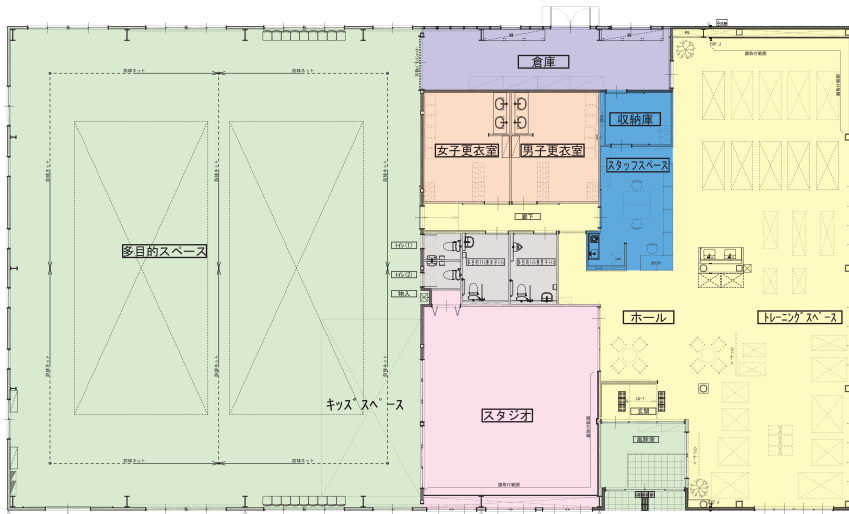

中島村屋内 ゲートボール場 改修工事が始まりました

本村の高齢者ゲートボール競技人口は年々減少し、昨年は屋内ゲートボール場利用者数がほぼなくなってしまった一方で、近代的な筋力トレーニング器具を導入したトレーニング室の利用者数は年々増加しています。

本村では誰もが気軽に体力づくりを楽しめる環境を整え、村民一人ひとりの健康づくり、村の生活習慣病予防事業や介護予防事業等を行える機能をもつフィットネススポーツジム型施設を整備するため、現在の屋内ゲートボール場を全面改修する工事を次のとおり実施いたします。

工事期間中は、ゲートボール場及びトレーニング室は利用できなくなりますが、トレーニング器具を一時中島村農村環境改善センターの会議室に移設し事業を継続して行います。

また、中島村総合福祉センター及び保健センターは通常どおり利用していただけますが、工事車両等の乗り入れのため

に、両センターへの通行にご不便等をおかけする場合がございます。工事に際しましては、安全の確保に十分な対策をたて、安全第一で進めますので、皆様方には大変ご迷惑をお掛けいたしますが、ご理解とご協力をくださるようよろしくお願いいたします。

改修後の施設内容