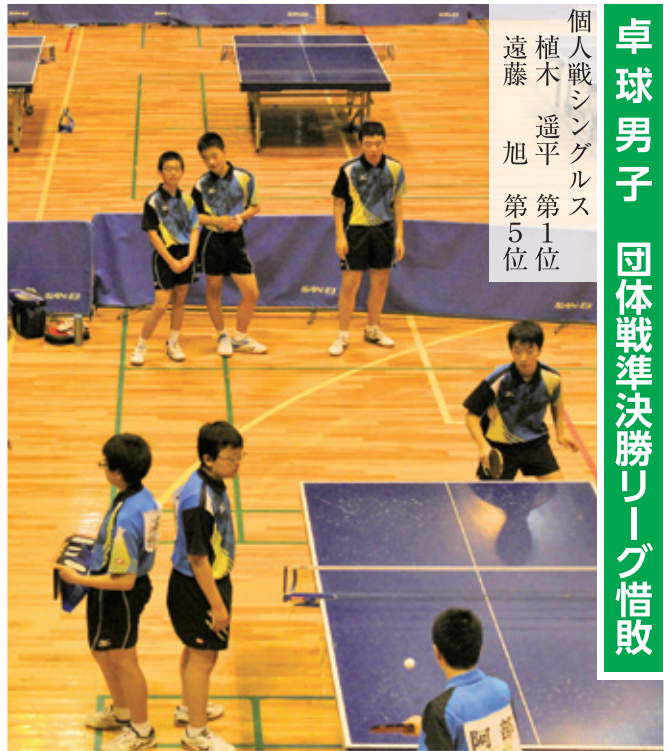

強烈なスパイク

バッチリブロック！

ジャンプサーブで好機を作れ

バレーボール男子 第2位

9月26日(火)・27日(水)東西しらかわ中体連新人戦大会が各地で開催されました。各部活とも生徒たちの素晴らしい活躍が見られました。結果は次のとおりです。

チーム全員で勝利をつかめ

バレーボール女子 予選リーグ惜敗

ブロックをかわしスパイク！

サーブから攻撃だ

逆らわず流し打ち

直球勝負だ！

野球 2回戦惜敗

スピードボールで空振りをねらえ

集中して打ち崩せ

ソフトボール 予選リーグ惜敗

中島中生徒大健闘!

バックハンドで応戦

個人戦シングルス
植木 遥平 第1位
遠藤 旭 第5位

卓球男子 団体戦準決勝リーグ惜敗

狙いすましたボレーショット

個人戦ベスト32
(県南大会出場)
鈴木 亜季・
東海林美咲ペア

ソフトテニス女子 団体戦トーナメント惜敗

VS五箇中 死闘を繰り広げる選手たち

フォアハンドで攻め込め!