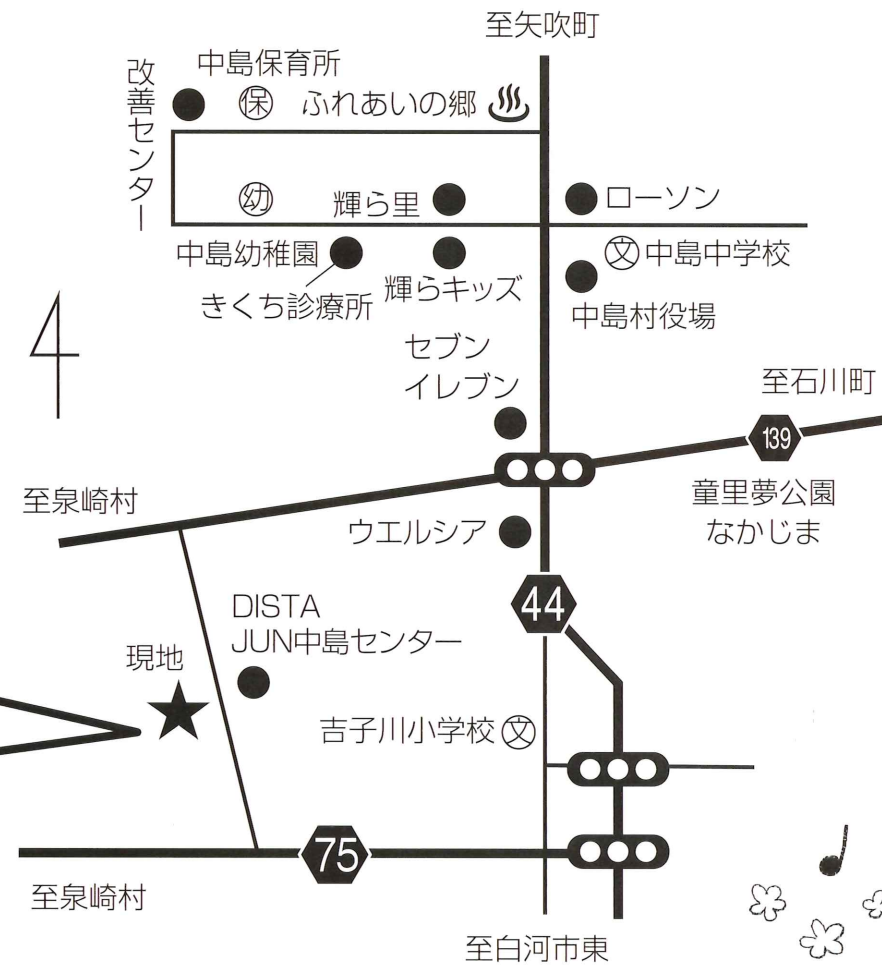

中島幼稚園

童里夢公園  
(わんぱく広場)

預かり  
保育も  
無料

中島村

# 区画販売中

お問い合わせ 中島村役場 建設課 TEL0248-52-3484 中島村大字滑津字中島西 11-1

中島村の  
中心地に近い  
分譲地です

中島村イメージキャラクター  
なかじまちゃん

- 中島村役場 3km 車で6分
- 生涯学習センター 輝ら里 3.1km 車で6分
- 児童館 輝らキッズ 3.1km 車で6分
- 中島村総合福祉センター ふれあいの郷(温泉施設) 3.4km 車で6分
- 童里夢公園遊具(わんぱく広場) 3.4km 車で6分
- 吉子川小学校 1km 徒歩13分
- 中島中学校 3km 車で6分
- 中島幼稚園 2.9km 車で4分
- 中島保育所 3.1km 車で5分

**物件概要** 事業主売主：中島村／分譲面積：266.91㎡～394.77㎡／設備：上下水道／学区：吉子川小学校・中島中学校  
**分譲受付 お申込み方法**：所定の用紙に記入し持参提出してください。用紙は中島村建設課で配布します。また、村ホームページからもダウンロードできます。受付時間：午前8時30分～午後5時(土日祝日を除く)／申込みは先着順となります。  
 ※希望により公営墓地をお付けします。永代使用権は免除しますが、管理料は発生します。