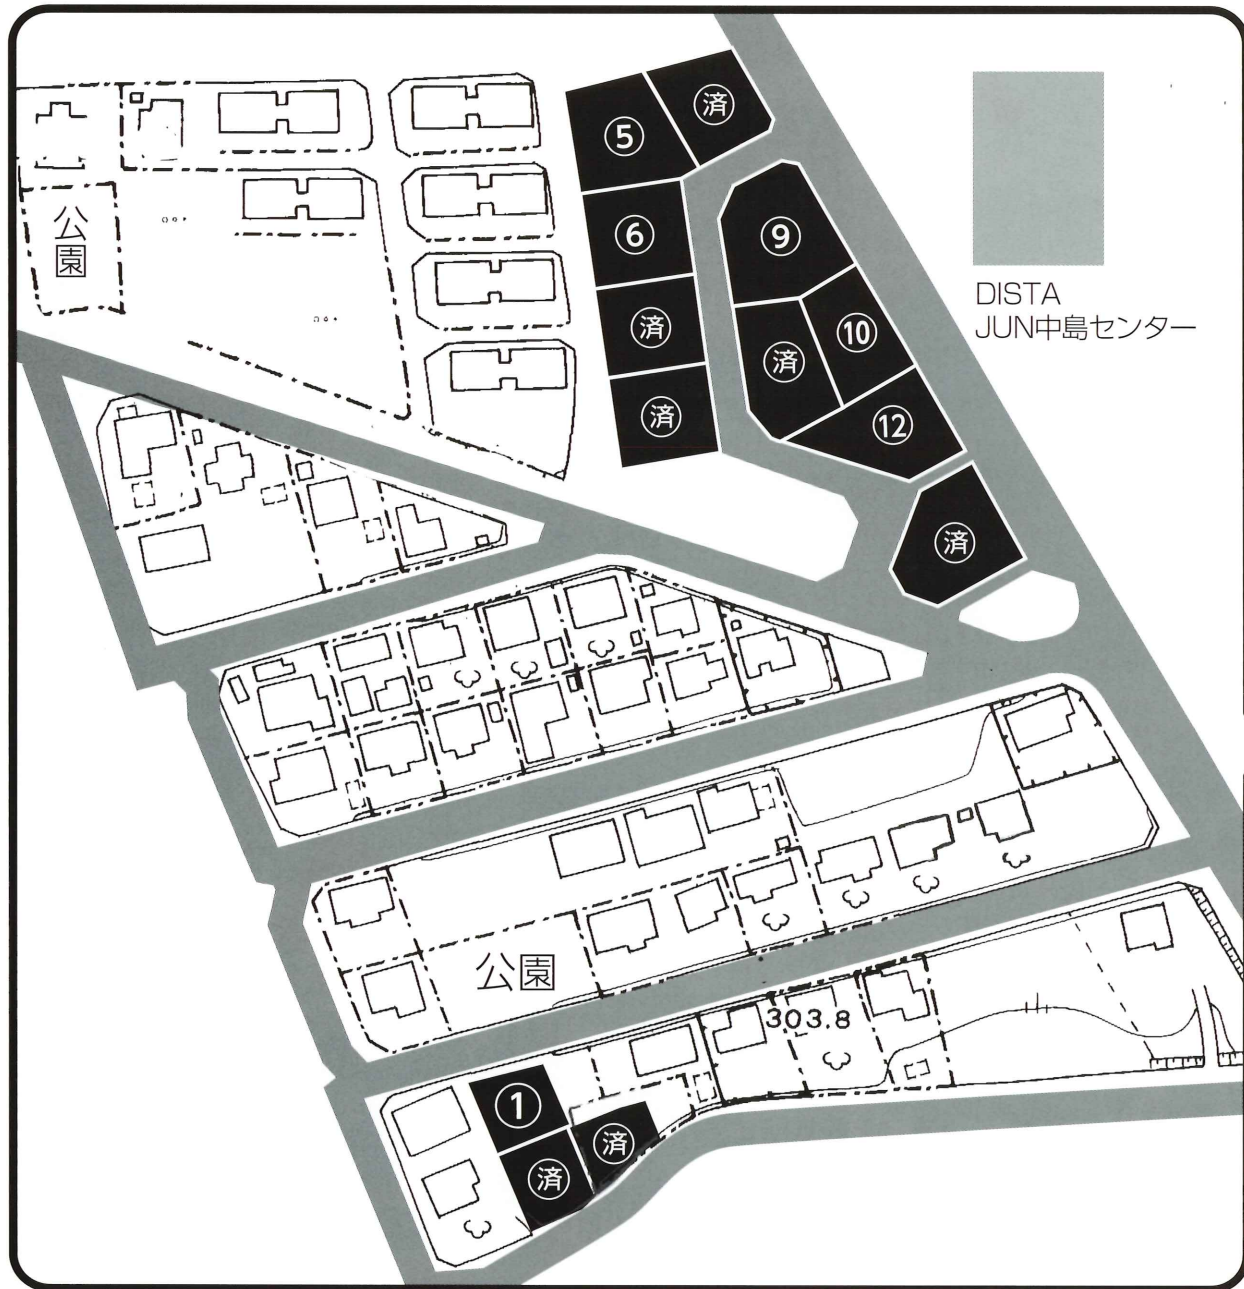

中島村の
中心地に近い
分譲地です