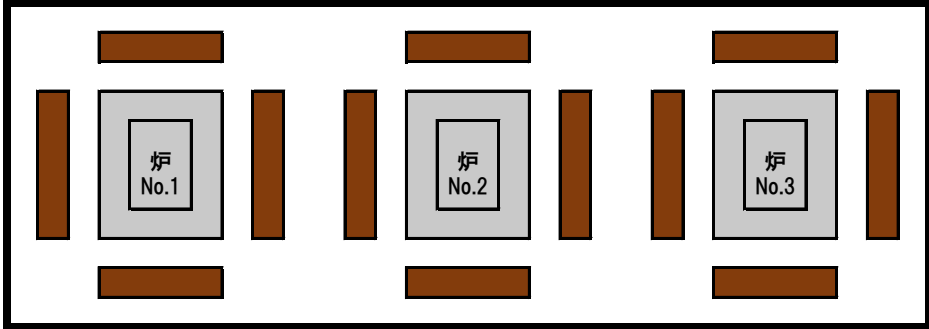

童里夢公園内
バーベキュー広場 案内図

← トイレ

↗ 駐車場

← 時計台方面

出入口側→

↓ イス・テーブル

炉No.1、No.2、No.3は屋根があります。
炉No.4、No.5には屋根、イスがありません。