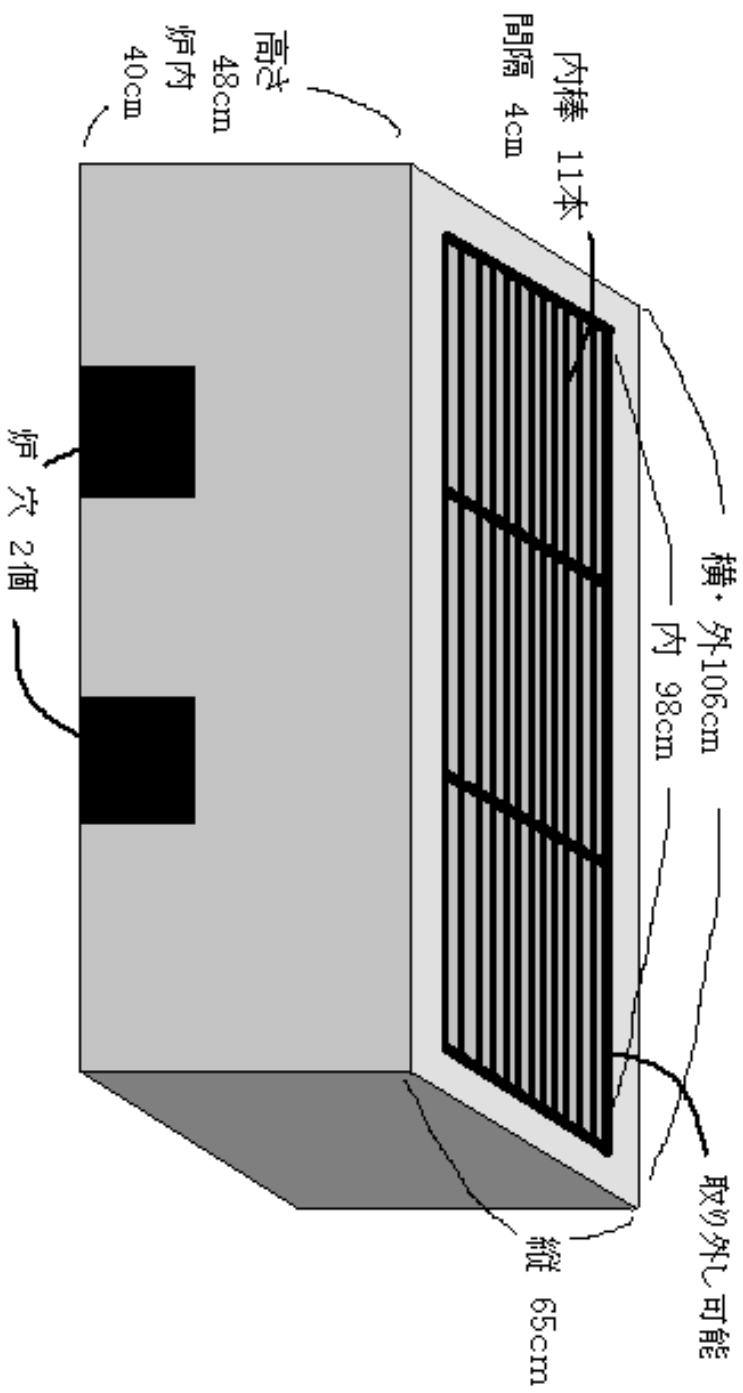

童里夢公園 バーベキュー広場 炉サイズ参考資料

参考 炉 NO.1