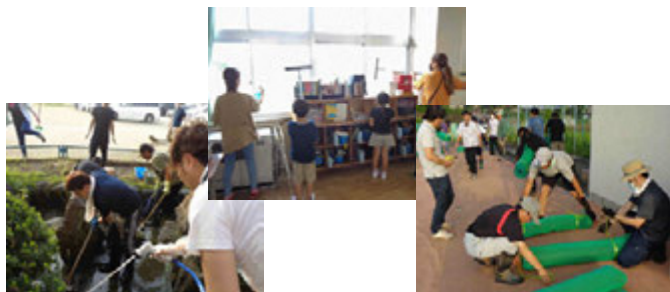

8月24日（土）に、1・3・5年生の保護者を対象に、奉仕作業を実施しました。

プールサイドのマット片付け、校舎内の窓拭き、校庭の除草、側溝掃除や池掃除などを、保護者のご協力を頂きながら行いました。朝早くからにも関わらず大勢の方々のおかげで環境が整備されました。

子どもたちの健やかな成長には、周りの環境が大きく関わります。地域・保護者・職員が一丸となる思いが子どもたちの未来を創ります。創立150周年という節目に、数々の行事を「チーム滑津」で成し遂げることで更なる発展へとつながっていくのです。